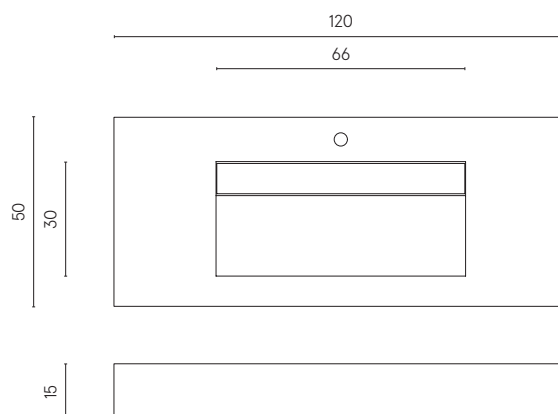

2. ВАРИАНТЫ МОНТАЖА

3. В КОМПЛЕКТ ВХОДЯТ:

кронштейны для крепления к стене

ВНИМАНИЕ : для безопасной и соответствующей установки необходимо обратиться к профессионалу.