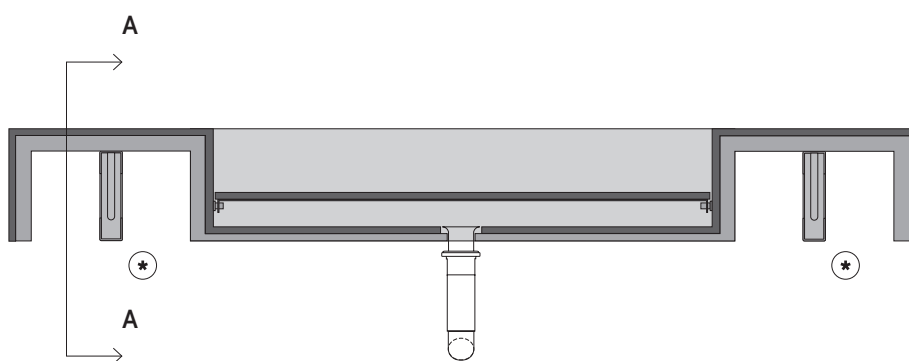

2. ВАРИАНТЫ МОНТАЖА

3. В КОМПЛЕКТ ВХОДЯТ:
кронштейны для крепления к стене