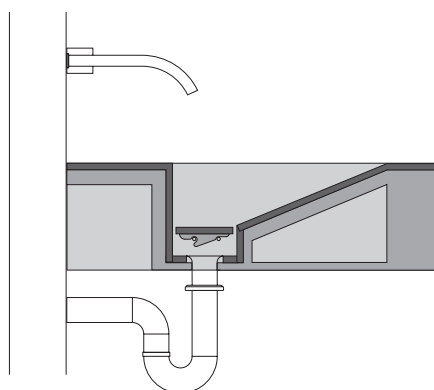

СМЕСИТЕЛЬ, УСТАНОВЛЕННЫЙ НА СТЕНУ

ВНИМАНИЕ : для безопасной и
соответствующей установки необходимо
обратиться к профессионалу.