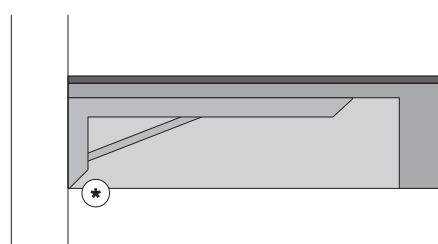

FLY EVO

РАКОВИНА 120

1. ИНФОРМАЦИЯ О ПРОДУКТЕ

Поверхность из керамогранита Italon,
внутренний размер раковины 66x30 см
Структура реализована с помощью
панелей из полиуретана

2. ВАРИАНТЫ МОНТАЖА

3. В КОМПЛЕКТ ВХОДЯТ:
кронштейны для крепления к стене

A-A

⊛ 2 кронштейна для
крепления к стене

ВНИМАНИЕ : для безопасной и соответствующей установки необходимо обратиться к профессионалу.