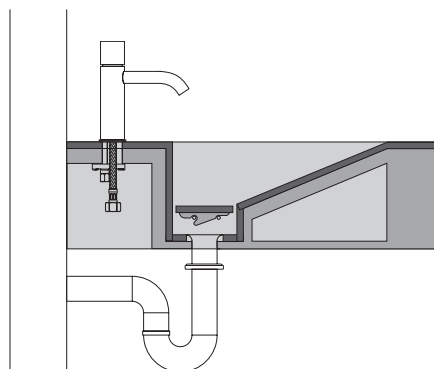

РАКОВИНА С ОТВЕРСТИЕМ ПОД СМЕСИТЕЛЬ